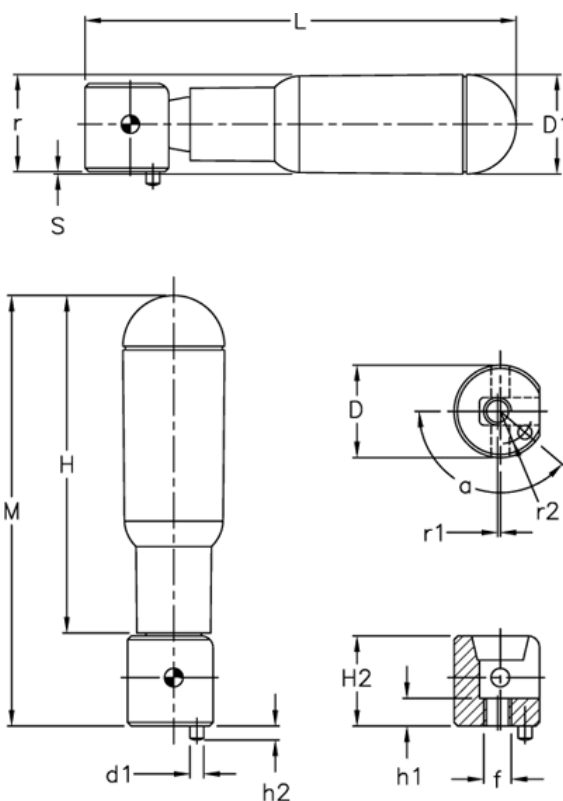

Varenummer: 2305285151R
 Beskrivelse: E+G Drejeligt vippehåndtag
 EFH.620/60 S.D.16

Mål

a (grader) = 90	h2 0 -0,2 = 3
D = 16	L = 83
d1 = 3	M = 80.5
D1 = 20.5	r = 19.0
f = M4	r1 = 1.0
H = 65	r2 = 5.5
h1 = 5	S = 1.0
H2 = 15.0	